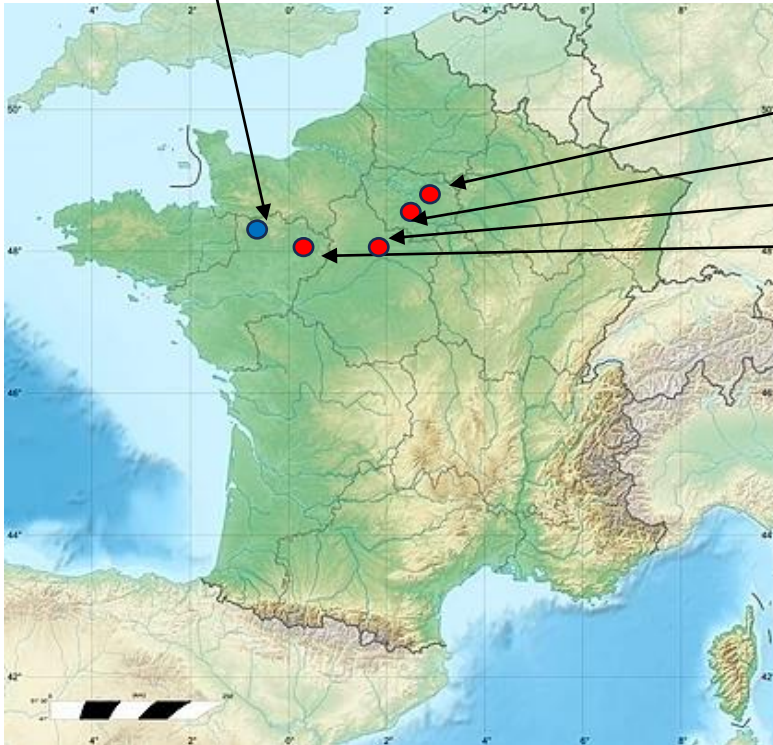

## Région Ile de France

Château Gontier  
Sur Mayenne

Départ Saint Pierre du Perray

N104 / A10

Chartres

Le Mans

Château Gontier

Lieux où possibilité de prendre des oiseaux  
voir avec le responsable convoyage