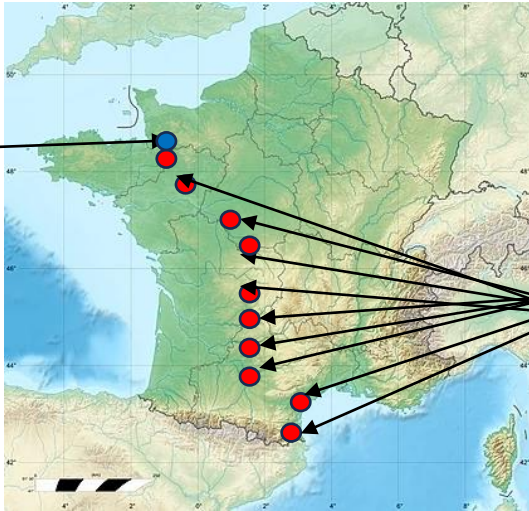

Château Gontier  
Sur Mayenne

**Départ de l'Occitanie :**

- Perpignan
- Narbonne
- Toulouse
- Montauban
- Brive La Gaillarde
- Cahors
- Limoges
- Châteauroux
- Bourges
- Angers
- Château Gontier

Contacts : **Gaby PEREZ**      **06.21.84.52.31.**  
**Patrick TUBOEUF** **06.47.59.07.50.**